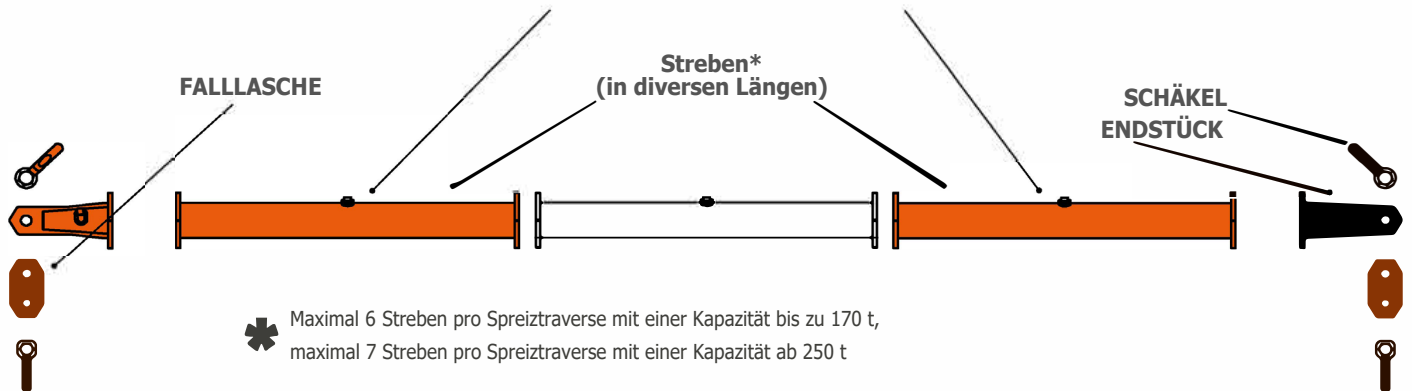

## OX-SB Spezifikationen | Schäkkel

### Hebepunkte (ausschließlich zum Handling OHNE Last)

### SCHÄKEL

MODELL	TOP	UNTEN
SB-09	6,5 Bow Standard	4,75 Bow Standard
SB-17	12 Bow Standard	8,5 Bow Standard
SB-24	17 Bow Standard	12 Bow Standard
SB-34	25 Bow Standard	17 Bow Standard
SB-50	35 Bow Standard	25 Bow Standard
SB-70	55 Bow Standard	35 Bow Standard
SB-110	85 Bow Standard	55 Bow Standard
SB-110/170	120 Bow Standard	85 Bow Standard
SB-170	120 Bow Standard	85 Bow Standard
SB-170/250	200 Wide body	125 Wide body
SB-250	200 Wide body	125 Wide body
SB-250/400	300 Wide body	200 Wide body
SB-400	300 Wide body	200 Wide body
SB-400/600	400 Wide body	300 Wide body
SB-600	400 Wide body	300 Wide body
SB-600/800	500 Wide body	400 Wide body
SB-800	500 Wide body	400 Wide body
SB-1350	800 Wide body	700 Wide body

**Bow Standard  
Schäkkel**

**WideBody  
Schäkkel**